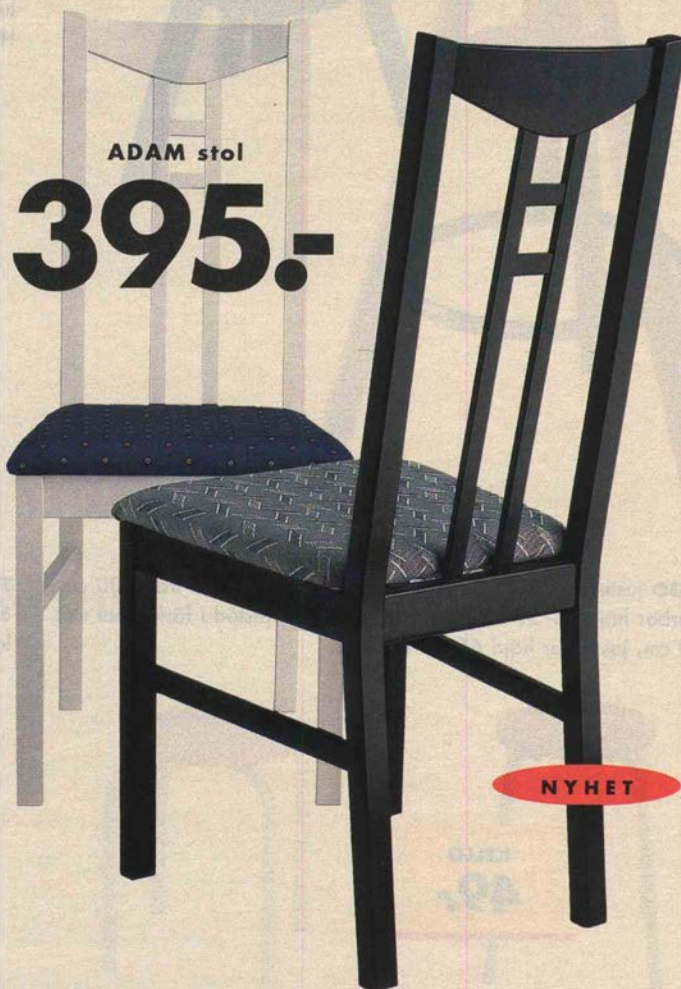

HENRIKSDAL stol. Lönn med klädsel Gobo i 100% bomull. 51x58 cm, höjd 97 cm. Sitt höjd 47 cm **995.-** RONALD stol. Lackerat stål med klädsel Gobo. 43x52 cm. Sitt höjd 48 cm **495.-**

ADAM stol
395.-

ADAM stol. Lackerat gummiträ. Sits i polyeter. Vit med klädsel Ryssby mörkblå. Svart med klädsel Bråbo grå i bomull/polyester/modal. 44x55 cm, H100 cm. Sitt höjd 47 cm **395.-**

NYHET